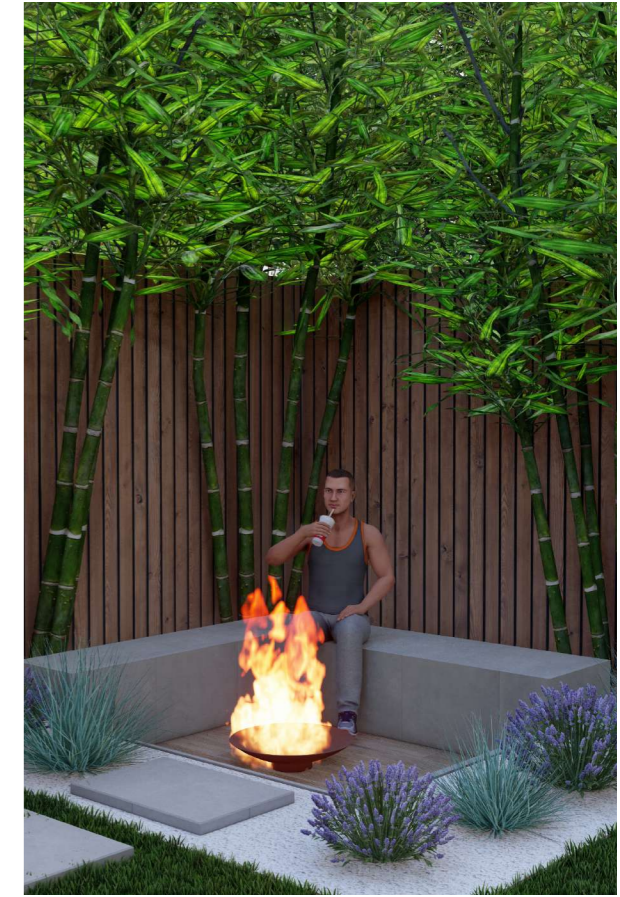

Pack Coup de coeur Pour aller plus loin

Névalia

ARCHITECTURE PAYSAGÈRE

07 57 01 54 00

Mr et Mme Dupont
5 rue de la liberté, 54000 PARIS

Aménagement de deux espaces en synergie

Pour une expérience immersive, il est essentiel de réunir plusieurs zones extérieures afin d'imaginer son futur lieu de vie dans sa globalité.

Inclus:

- Plan 2D simple
- 6 rendus 3D fixe jour
- 2 rendus 3D fixe nuit