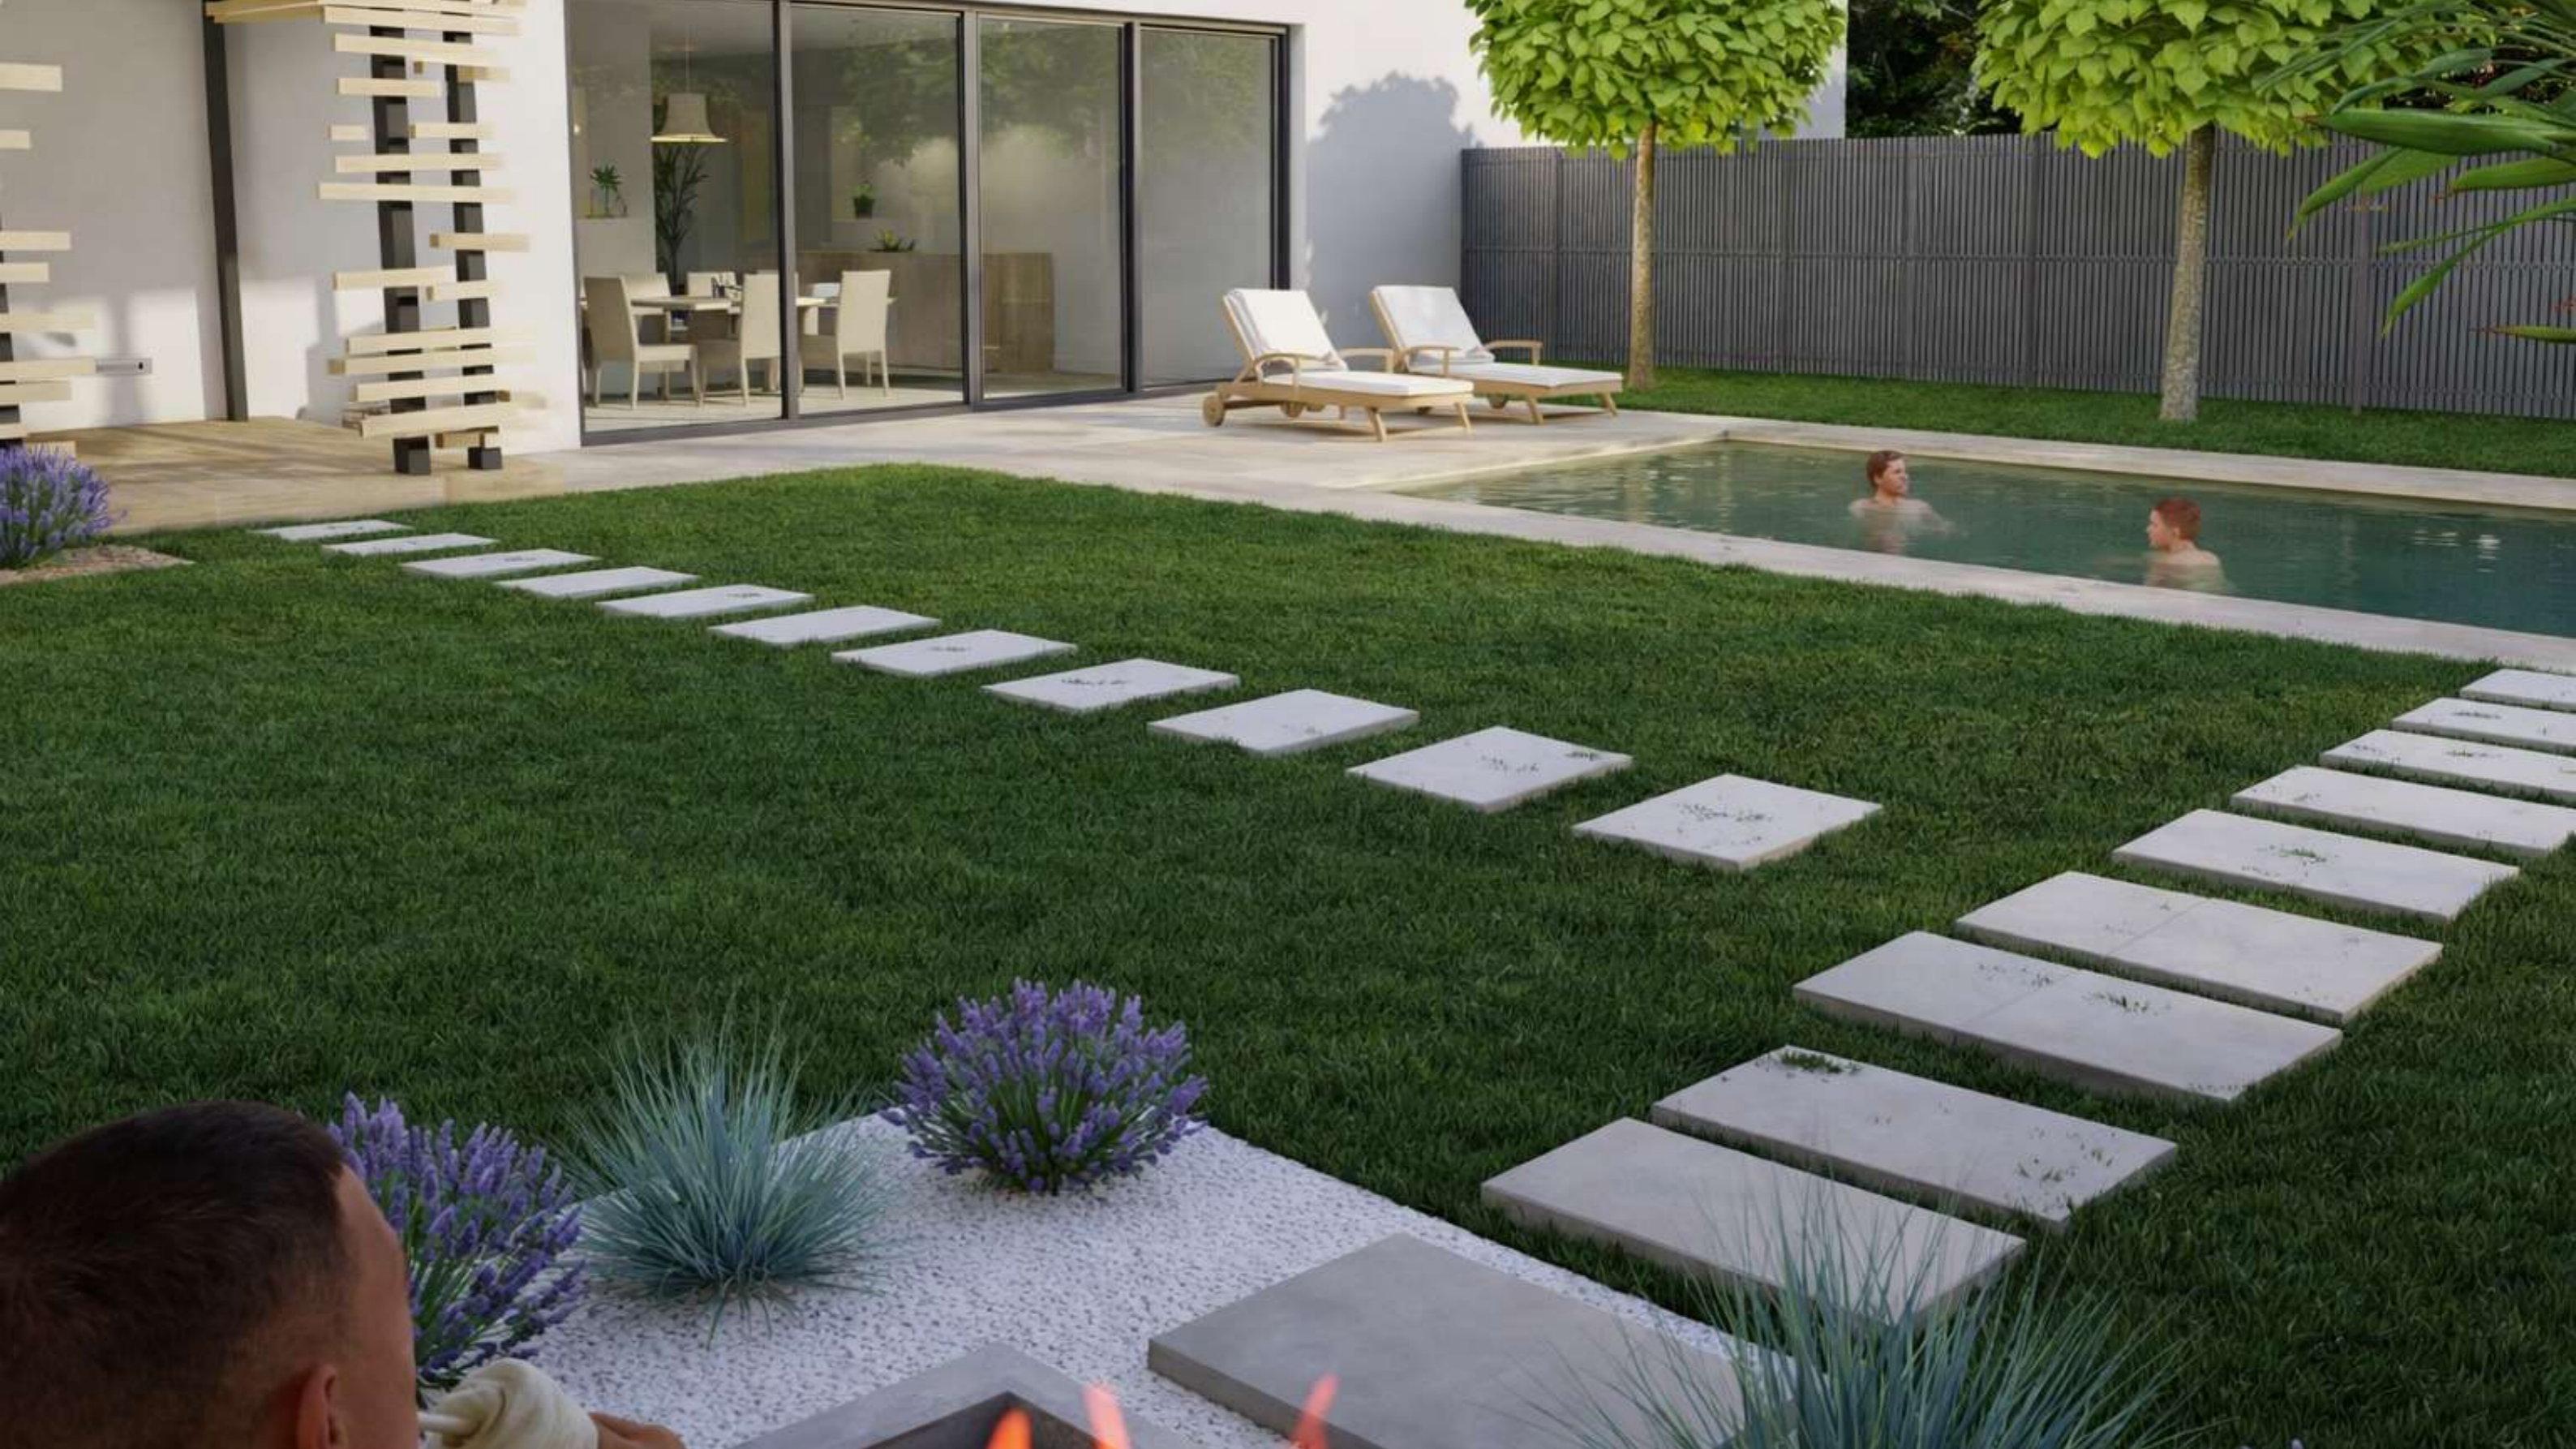

→ Plan 3D56 jour

www.nevalia-architecture.fr

Névalia
ARCHITECTURE PAYSAGÈRE